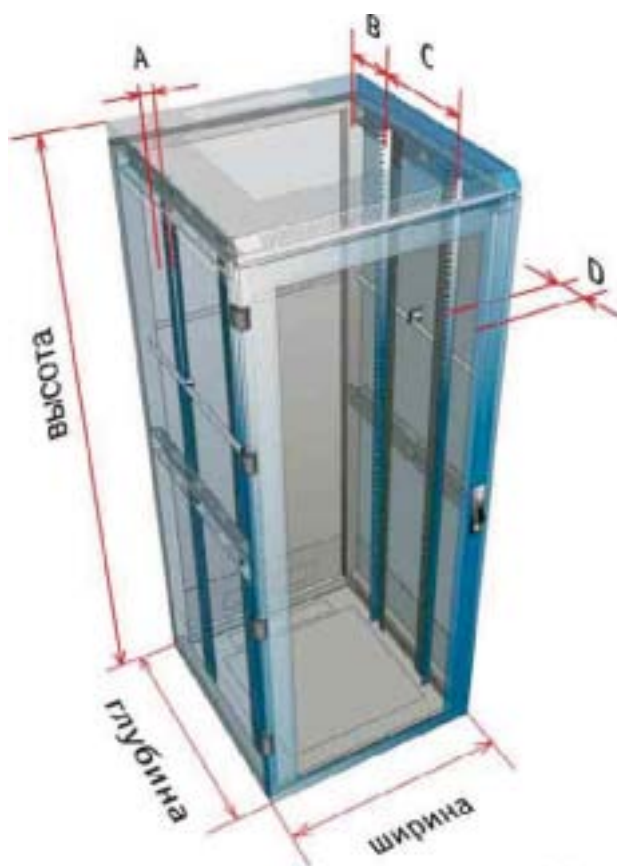

TRITON

Напольные шкафы

Размеры, характеризующие параметры монтажной зоны:

- A** - расстояние от боковой стенки до монтажной рейки
Для шкафов шириной 600 мм **A** = 60 мм
Для шкафов шириной 800 мм **A** = 140 мм
- B** - минимальное расстояние от задней стенки до задней монтажной рейки.
Для всех напольных шкафов **B** = 45 мм
- C** - максимальное расстояние между передней и задней монтажными рейками. Приводится в таблице для каждого значения глубины
- D** - минимальное расстояние от передней монтажной рейки до двери.
Для всех напольных шкафов **D**=65 мм